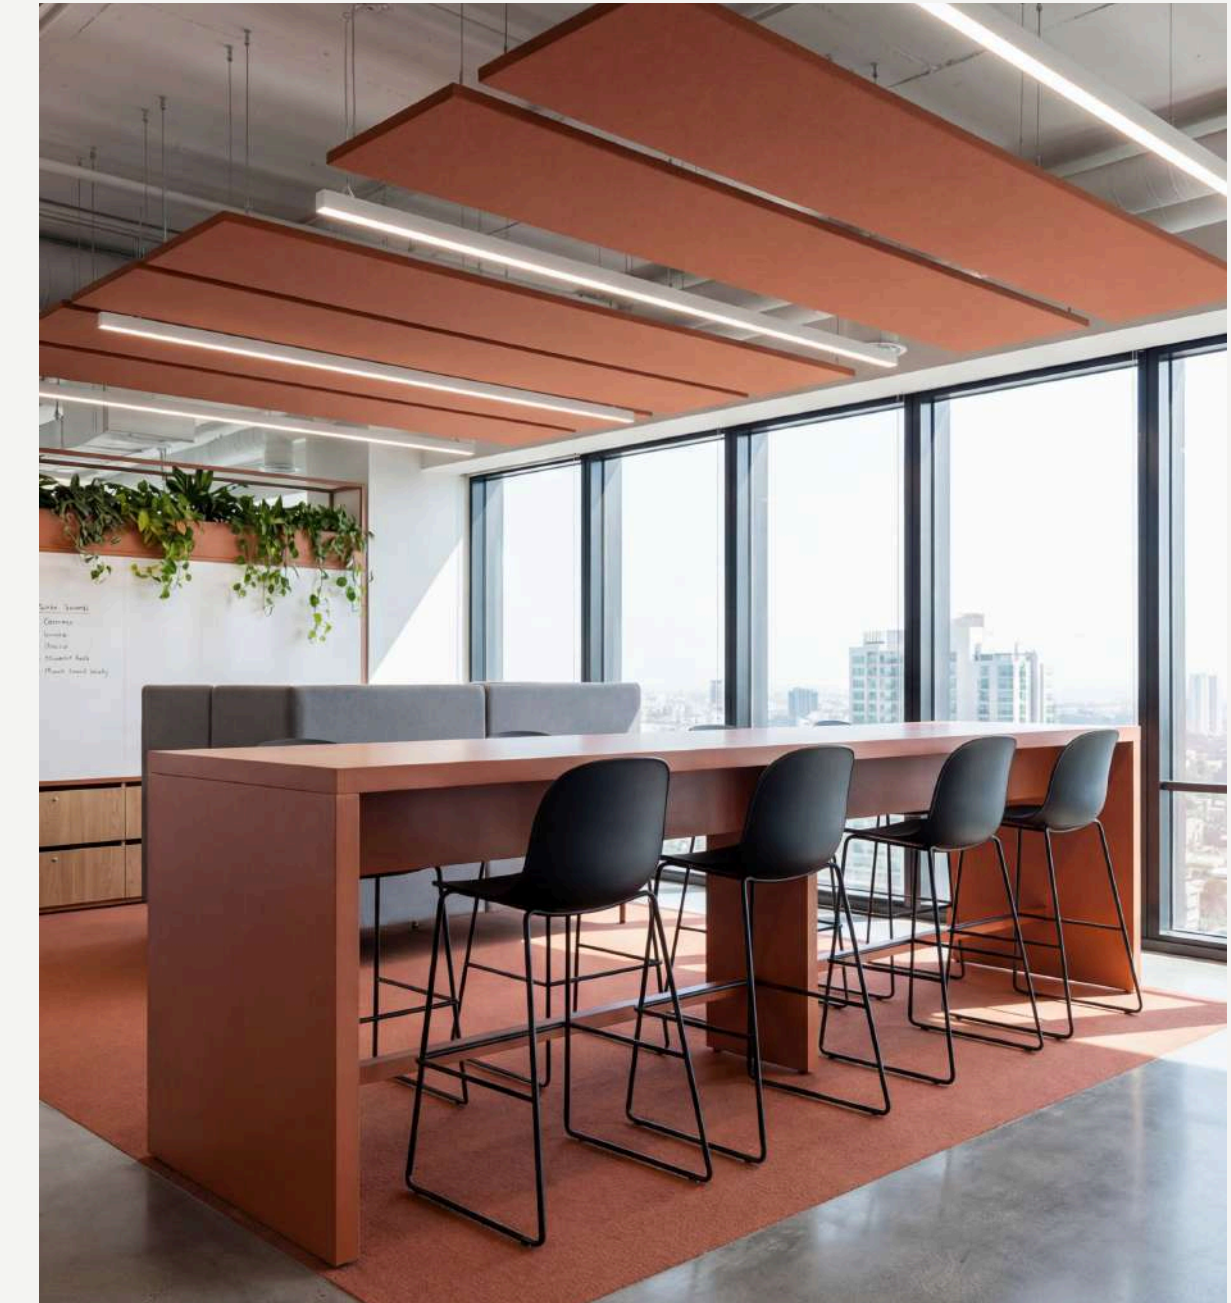

Офис девелоперской компании 2400 м²

ПОРТФОЛИО

Интерьер корпоративного офиса IT компании 4565 м²

ПОРТФОЛИО

Офис в Дубае | Деловое пространство отвечающее вызовам времени 4200 м²

ПОРТФОЛИО

Реконструкция МОП бизнес-центра класса А 700 м²