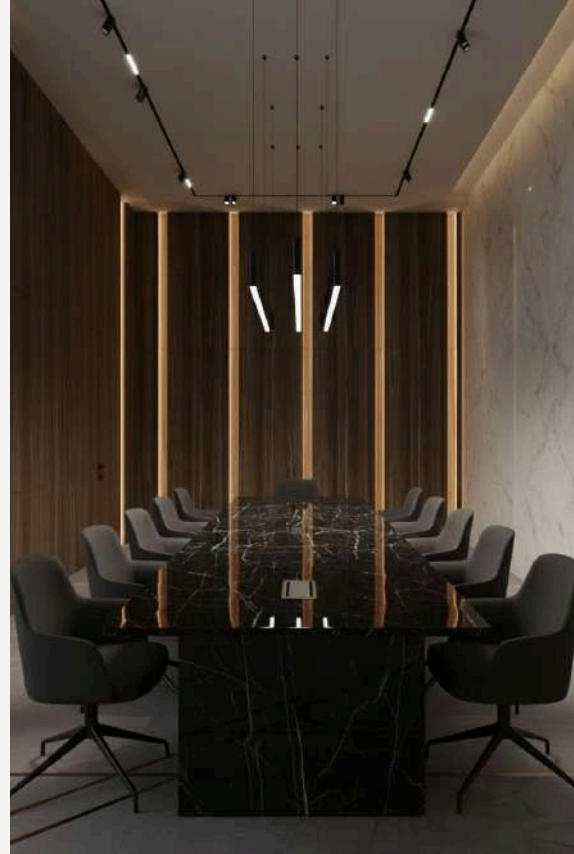

Офис девелоперской компании 2400 м²

ПОРТФОЛИО

Интерьер корпоративного офиса IT компании 4565 м²

ПОРТФОЛИО

Офис в Дубае | Деловое пространство отвечающее вызовам времени 4200 м²

ПОРТФОЛИО

Реконструкция МОП бизнес-центра класса А 700 м²