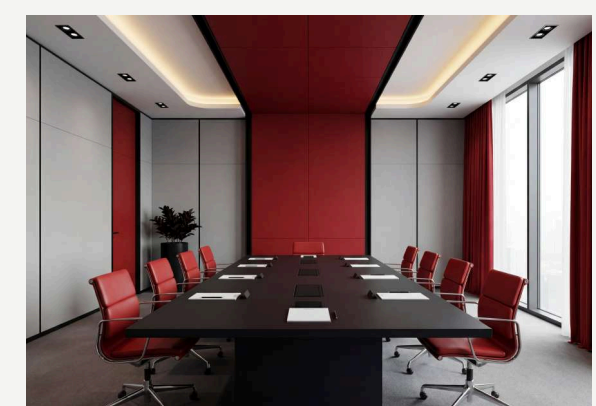

НАШИ КЛИЕНТЫ

Компании из сфер:

IT

Девелопмент

Банки и финансы

Логистика

HoReCa

Госструктуры

Торговые и бизнес-центры