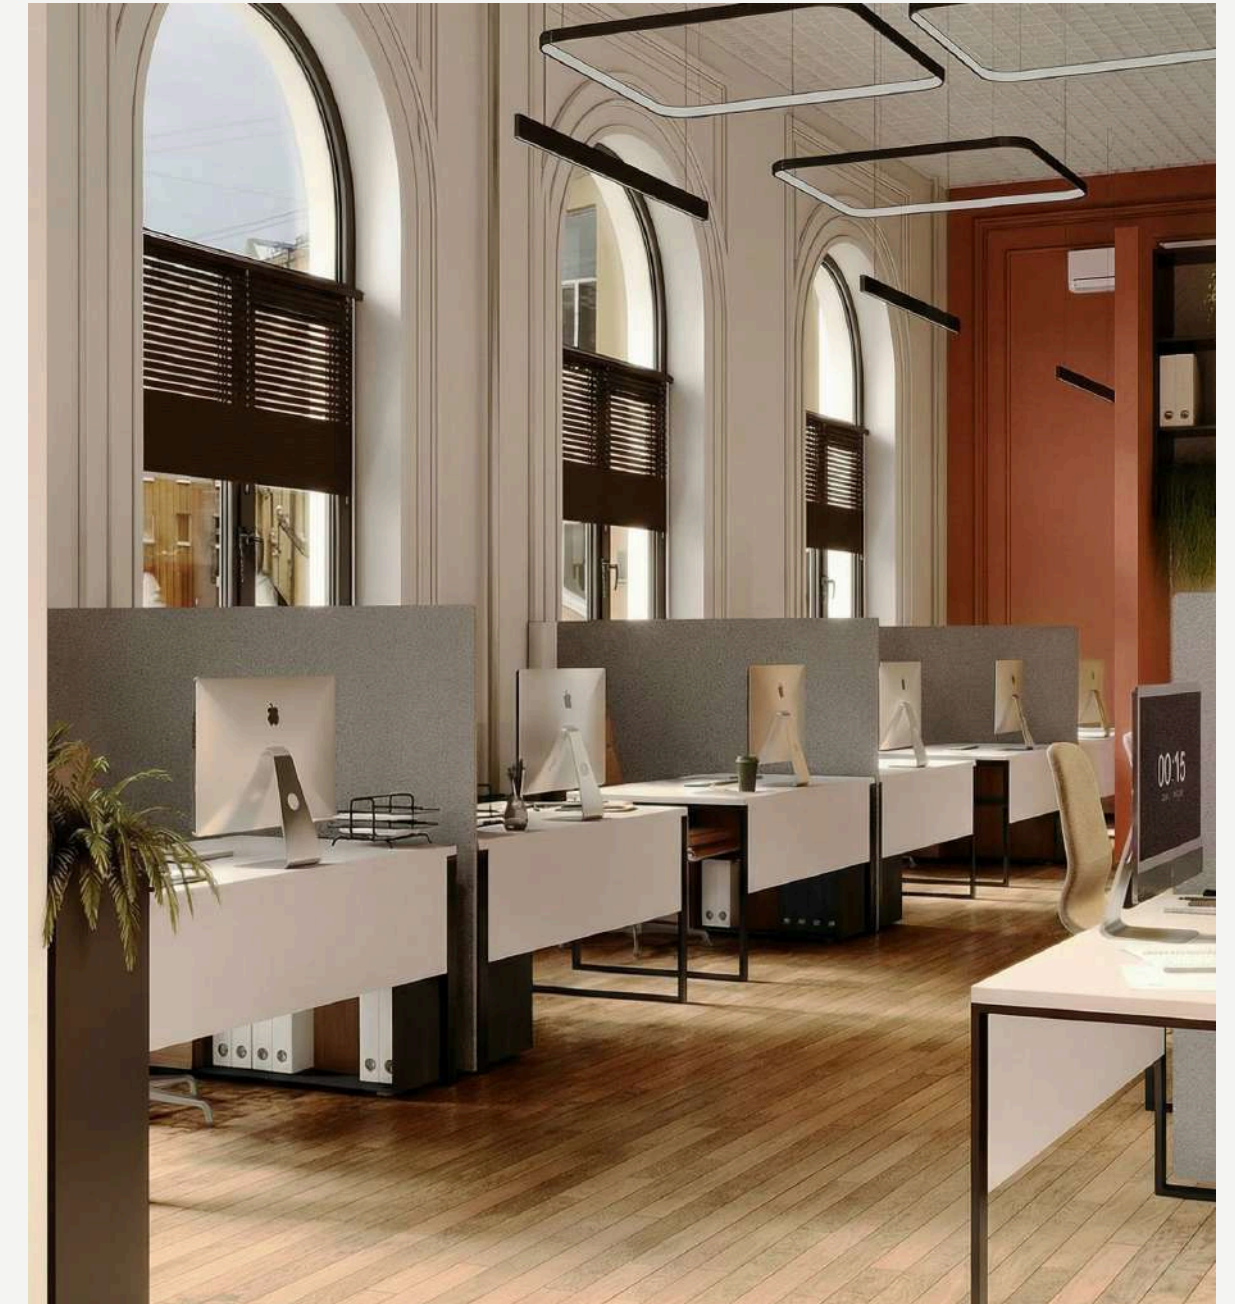

ПОРТФОЛИО

Офис международной корпорации 4520 м²