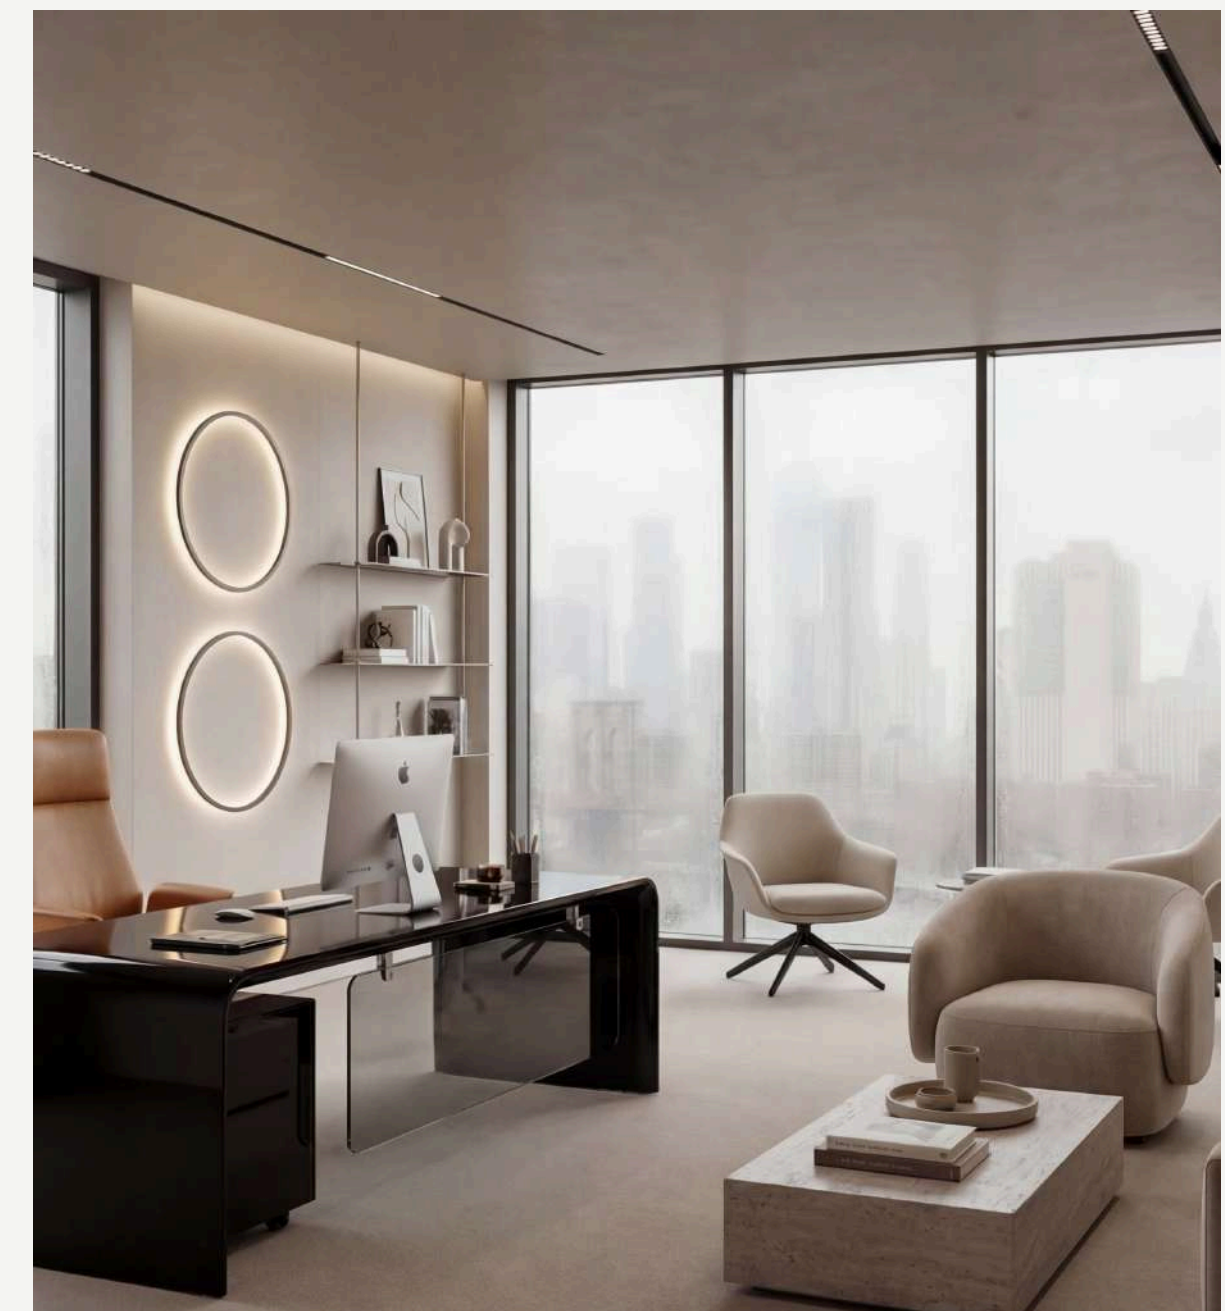

Офис девелоперской компании 2400 м²

ПОРТФОЛИО

Интерьер корпоративного офиса IT компании 4565 м²

ПОРТФОЛИО

Офис в Дубае | Деловое пространство отвечающее вызовам времени 4200 м²

ПОРТФОЛИО

Реконструкция МОП бизнес-центра класса А 700 м²